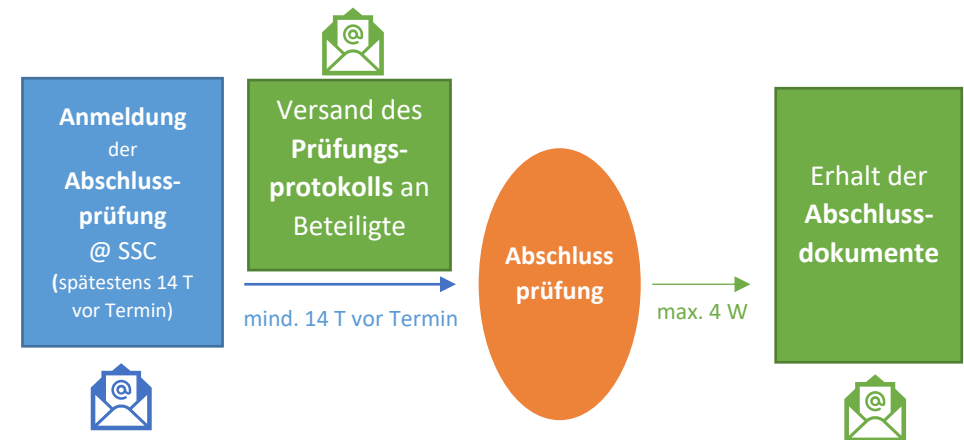

## Masterstudien - Abschlussphase\*

Studienorganisatorische Agenden im Rahmen der Masterarbeit:

Unabhängig von den studienorganisatorischen Agenden im Rahmen der Masterarbeit:

### Legende

- **Blau:** To Do Studierende\*r
- **Grün:** wird von Seiten der Administration bearbeitet
- **✓** – keine Info an Studierende, automatische Erledigung

*Hinweis: die Länge der Pfeile ist der graphischen Darstellung geschuldet und erlaubt keine Rückschlüsse auf die reale Dauer eines Prozesses*