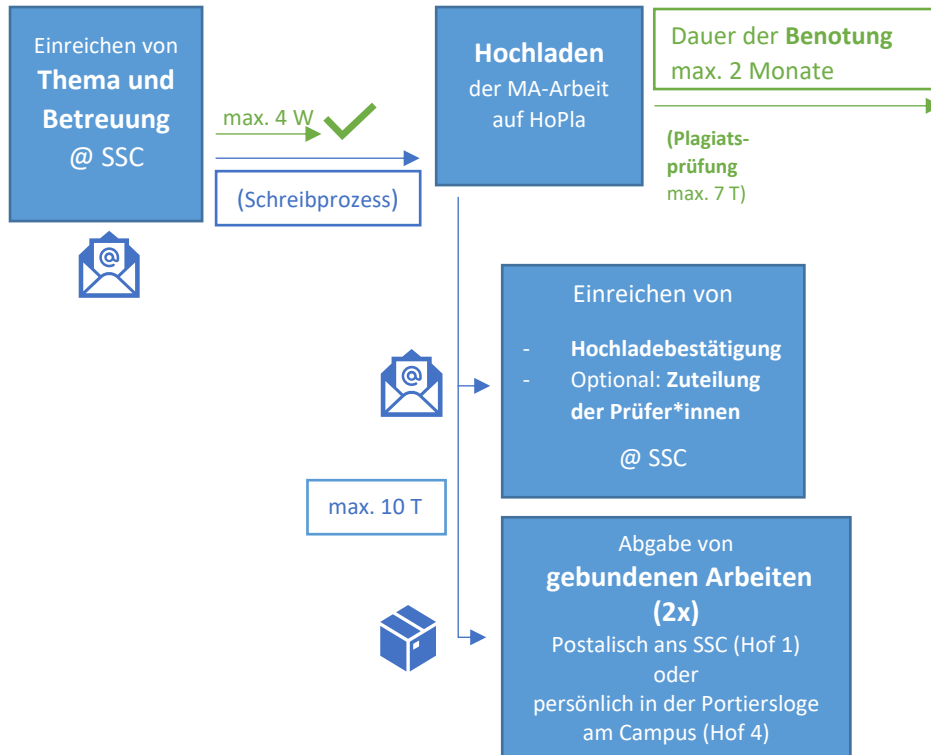

## Masterstudien - Abschlussphase\*

Studienorganisatorische Agenden im Rahmen der Masterarbeit:

Unabhängig von den studienorganisatorischen Agenden im Rahmen der Masterarbeit:

### Legende

- **Blau:** To Do Studierende\*r
- **Grün:** wird von Seiten der Administration bearbeitet
- **✓** – keine Info an Studierende, automatische Erledigung

*Hinweis: die Länge der Pfeile ist der graphischen Darstellung geschuldet und erlaubt keine Rückschlüsse auf die reale Dauer eines Prozesses*